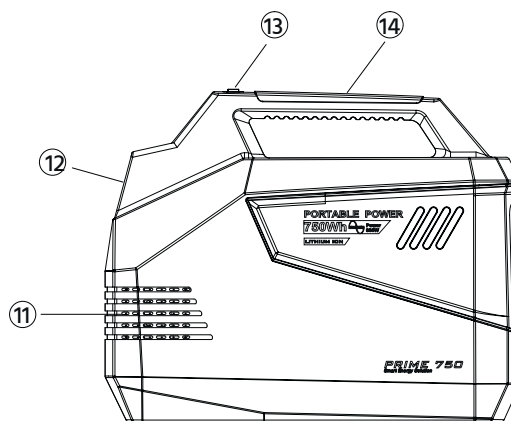

Normalt (50%)

Ljuslägen Energispar (25%)

Blinkande nödljus

SOS-signal

Övrigt

Storlek (L x W x H) 349 x 160 x 285 mm

Nettovikt 7,6 kg

Temperaturspann Urladdning: -10 to 45°C

Laddning: 0 to 45°C

Certifikat CE, RoHS, FCC, RCM

*Alla tekniska specifikationer utgår från test i 25°C.

1. ON/OFF-knapp
2. LCD-skärm
3. Input för laddning via vägguttag
4. Input för laddning via solcellspanel
5. 3 x USB-output
6. 2 x 12V DC-output
7. Cigaretttändaruttag
8. Strömbrytare AC
9. Statusindikator AC
10. 2 x AC-output
11. Fläkt
12. Nödljus
13. Strömbrytare nödljus
14. Handtag