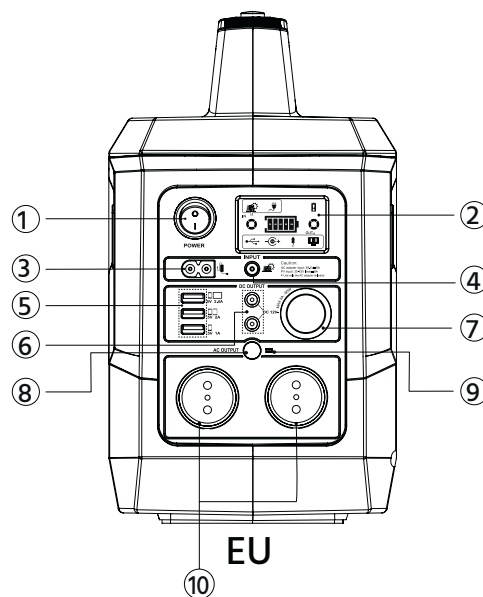

Normalt (50%)

Ljuslägen Energispar (25%)

Blinkande nödljus

SOS-signal

Övrigt

Storlek (L x W x H) 349 x 160 x 285 mm

Nettovikt 7,6 kg

Temperaturspann Urladdning: -10 to 45°C

Laddning: 0 to 45°C

Certifikat CE, RoHS, FCC, RCM

*Alla tekniska specifikationer utgår från test i 25°C.

1. ON/OFF-knapp
2. LCD-skärm
3. Input för laddning via vägguttag
4. Input för laddning via solcellspanel
5. 3 x USB-output
6. 2 x 12V DC-output
7. Cigaretttändaruttag
8. Strömbrytare AC
9. Statusindikator AC
10. 2 x AC-output
11. Fläkt
12. Nödljus
13. Strömbrytare nödljus
14. Handtag